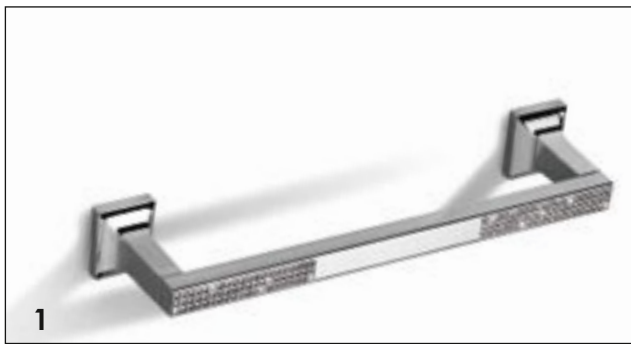

GIOIELLO

Oggetti decorati
con autentici
SWAROVSKI ELEMENTS

*Objects decorated
with authentic
SWAROVSKI ELEMENTS*

1. D 601

L 35 - H 5 - P 8,5
 P. salvietta
 con n° 120 Swarovski
 Towel holder
 with 120 Swarovski

2. D 602

L 50 - H 5 - P 8,5
 P. salvietta
 con n° 120 Swarovski
 Towel holder
 with 120 Swarovski

3. D 602L

L 65 - H 5 - P 8,5
 P. salvietta
 con n° 120 Swarovski
 Towel holder
 with 120 Swarovski

4. D 602S